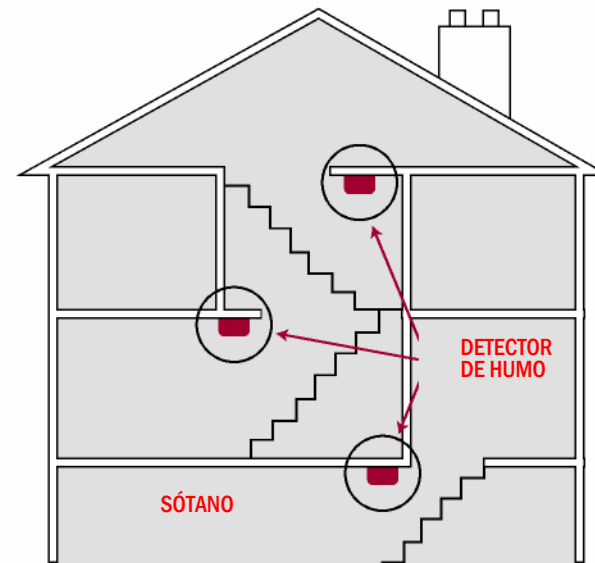

VARIOS PISOS

Como Cuidarlos:

- ✓ Compruébelos una vez al mes
- ✓ Cambia la batería una ves al ano o cuando hagan un ruido estridente